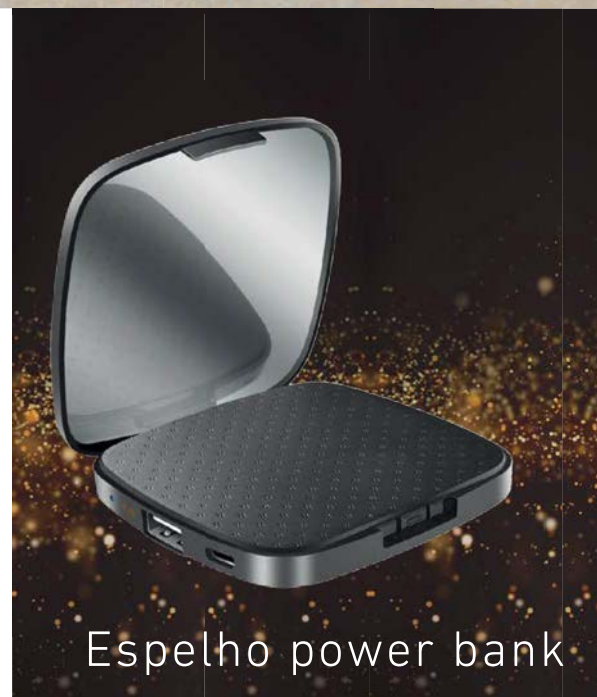

É TÃO FÁCIL MANTER O SEU SMARTPHONE NAS MELHORES CONDIÇÕES

Tamanhos de 4,3" até 5,5", **para todos os modelos Samsung e iPhone.**

sbs

SMART & LADIES
COLLECTION

Já disponível

Espelho power bank

Venha descobrir todas as novidades desta coleção